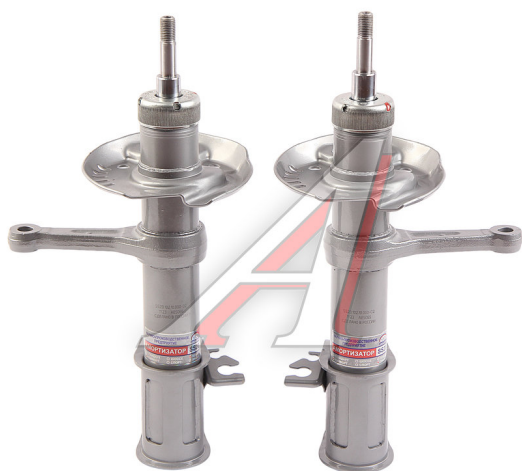

Стойка телескопическая ВАЗ-2190 масляная комплект Комфорт SS20

Код для заказа: **888094**

Артикул: **SS20194**

ОЗ 9140.24

О2 9440.36

О1 9590.42

РЗ 10450

Характеристики

Код для заказа	888094
Артикулы	2190-2905001/ 2, 2190-2905002
Каталожная группа	Ходовая часть, ..Подвеска автомобиля
Ширина, м	0.31
Высота, м	0.16
Длина, м	0.48
Вес, кг	10.12
Код ТН ВЭД	8708809909

Параметры