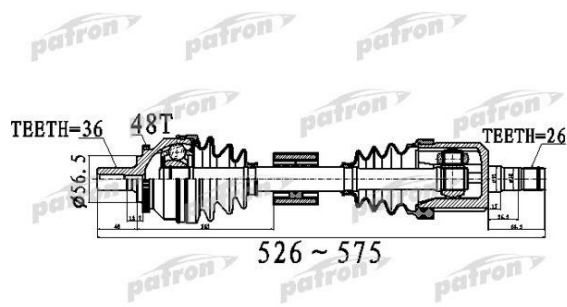

Вал привода VOLVO S60 (00-09) переднего левый PATRON

Код для заказа: **887766**

Артикул: **PDS0535**

Сторона установки	передний мост слева
Длина [мм]	525
Размер резьбы	10x1.5
Внешнее зацепление со стороны колеса	36
Внешнее зацепление со стороны дифференциала	26
Число зубцов кольца ABS	48

O3 8850.54

O2 8850.54

O1 8850.54

P3 9100

Характеристики

Код для заказа	887766
Артикулы	8252037
Каталожная группа	Трансмиссия, ..Передача карданная
Ширина, м	0.13
Высота, м	0.13
Длина, м	1
Вес, кг	8
Код ТН ВЭД	8708999709