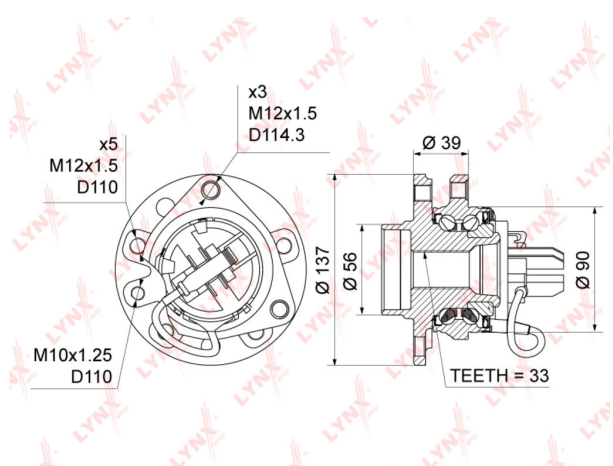

Ступица OPEL Astra H, Zafira (04-) передняя с подшипником LYNX

Код для заказа: **887274**

Артикул: **WH1314**

O3 8154.9

O2 8318

O1 8484.36

P3 9700

Характеристики

Код для заказа	887274
Артикулы	VKBA6688, 1603841
Каталожная группа	Ходовая часть, ..Колеса и ступицы
Ширина, м	0.17
Высота, м	0.16
Длина, м	0.17
Вес, кг	3.8

Параметры

Производитель LYNX

Территория отгрузки