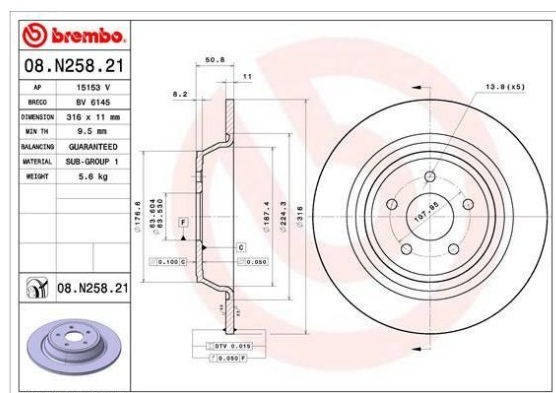

Диск тормозной FORD Kuga (16-) задний (1шт.) BREMBO

Код для заказа: **886372**

Артикул: **08.N258.21**

Диаметр [мм]	316
Высота [мм]	50,8
Тип тормозного диска	полный
Толщина тормозного диска (мм)	11
Минимальная толщина [мм]	9,5
Количество отверстий	5
Диаметр центрирования [мм]	63,5
Поверхность	с покрытием

O3 4619.53

O2 5463.16

O1 6567.26

P3 7560

Характеристики

Код для заказа 886372

Артикулы 2008440

Каталожная группа Механизмы управления, ..Тормоза