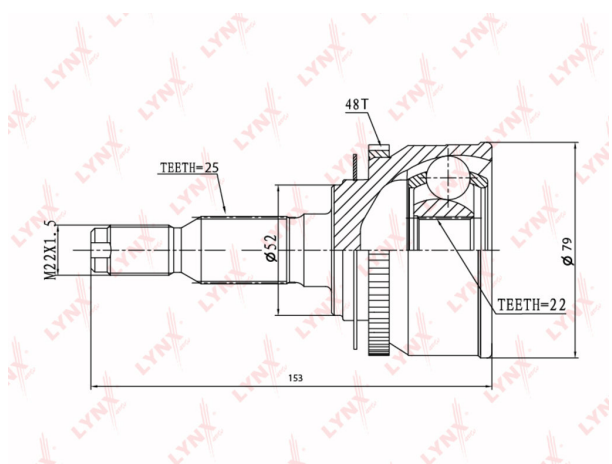

# ШРУС наружный HYUNDAI Getz (1.3/1.6) комплект LYNX

Код для заказа: **885568**Артикул: **СО3648А**

O3 3333.36

O2 3400.03

O1 3468.03

P3 4400

## Характеристики

Код для заказа	885568
Артикулы	303904, 49500-1C260
Каталожная группа	Трансмиссия, ..Передача карданная
Ширина, м	0.115
Высота, м	0.2
Длина, м	0.12
Вес, кг	1.96
Код ТН ВЭД	8708509909