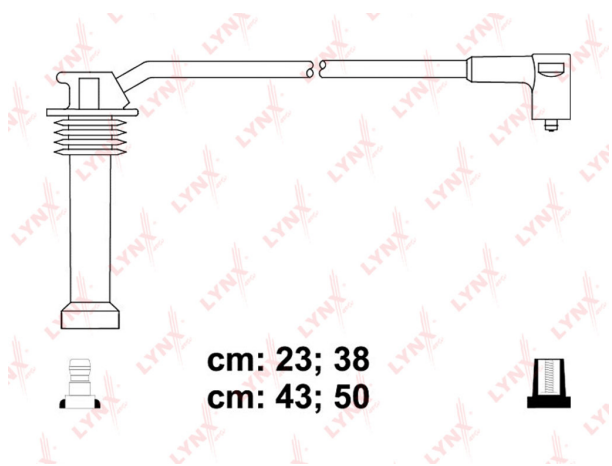

Провод высоковольтный FORD Focus 2 комплект LYNX

Код для заказа: **884095**

Артикул: **SPE3011**

ОЗ 1467.78

О2 1497.14

О1 1527.08

РЗ 2100

Характеристики

Код для заказа	884095
Артикулы	8542, 1335369
Каталожная группа	Электрооборудование, ..Электрооборудование
Ширина, м	0.15
Высота, м	0.07
Длина, м	0.23
Вес, кг	0.039
Код ТН ВЭД	8544609009

Параметры

Не обновлять цены на WB Да