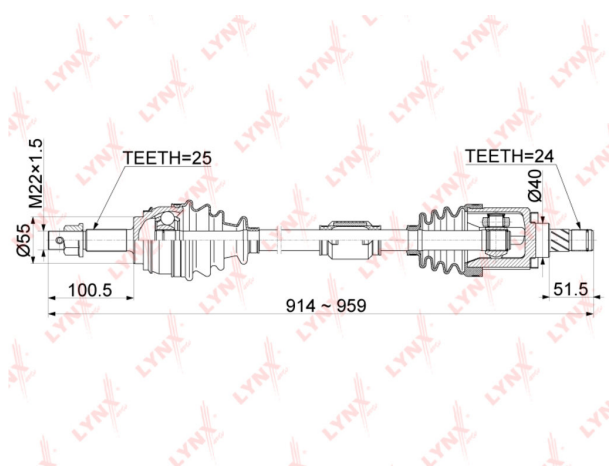

Привод NISSAN Almera Classic колеса переднего правый LYNX

Код для заказа: **882512**

Артикул: **CD1092**

O3 11561.7

O2 11792.93

O1 12028.79

P3 12700

Характеристики

Код для заказа 882512

Артикулы CD-1092

Каталожная группа Трансмиссия, ..Передача карданная

Параметры

Не обновлять цены на WB Да

Производитель LYNX

Территория отгрузки

Все склады **0 шт.** Склад