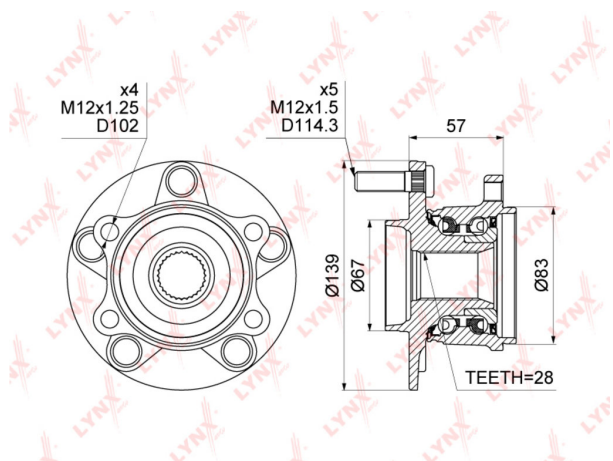

Ступица MAZDA CX-5 (11-) (AWD) задняя LYNX

Код для заказа: **882044**

Артикул: **WH1036**

ОЗ 9235.08
О2 9419.78
О1 9608.18
РЗ 10200

Характеристики

Код для заказа 882044
Артикулы VKBA7652, KD35-26-15XB
Каталожная группа Ходовая часть, ..Колеса и ступицы