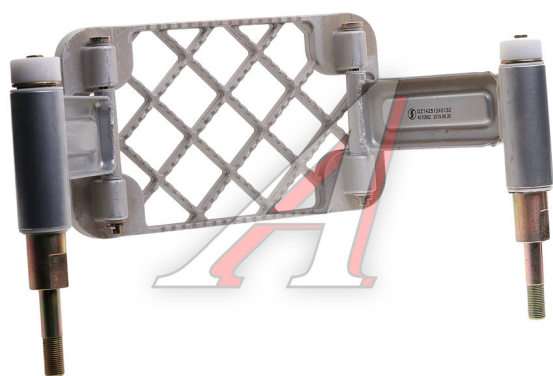

Подножка SHACMAN SHAANXI нижняя подвесная ОЕ

Код для заказа: **881885**

Артикул: **DZ14251240130**

ОЗ 4670.16

О2 4751.29

О1 4791.55

РЗ 6100

Характеристики

Код для заказа 881885

Артикулы

Каталожная группа Кузов, ..Капот, крылья, облицовка радиатора (оперение)

Ширина, м 0.28

Высота, м 0.165

Длина, м 0.3

Вес, кг 4.37

Код ТН ВЭД 8708299009