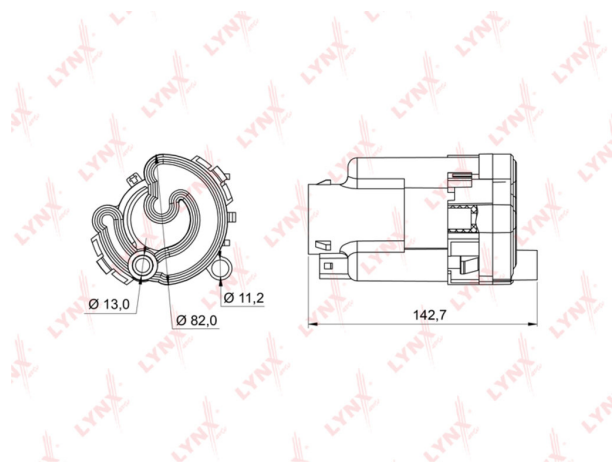

Фильтр топливный HYUNDAI Matrix (01-) LYNX

Код для заказа: **881689**

Артикул: **LF988M**

O3 1447.38

O2 1476.33

O1 1505.85

P3 1690

Характеристики

Код для заказа 881689

Артикулы 31112-17000

Каталожная группа Двигатель, ..Система питания двигателя

Параметры

Не обновлять цены на WB Да

Производитель LYNX

Территория отгрузки

Все склады **0 шт.** Склад