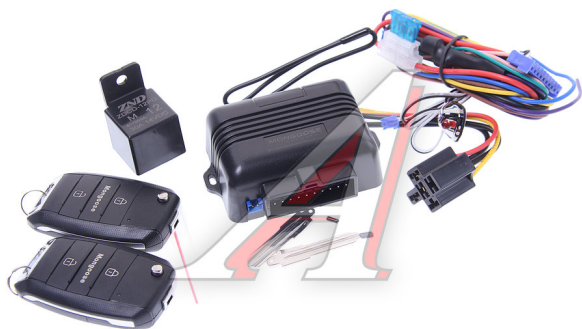

Замок центральный MONGOOSE

Код для заказа: **881101**

Артикул: **CDL-3.2**

ОЗ 1850.13

О2 1912.35

О1 1943.46

РЗ 2090

Характеристики

Код для заказа 881101

Артикулы

Ширина, м 0.14

Высота, м 0.08

Длина, м 0.075

Вес, кг 0.13

Код ТН ВЭД 8301200009

Параметры