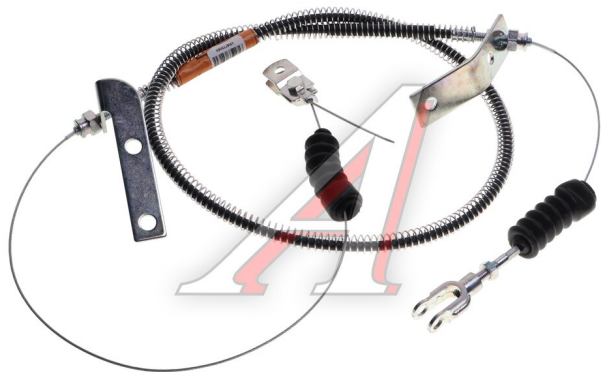

## Трос акселератора МАЗ в сборе L=2158/2235 (АШ)

Код для заказа: **880693**

Артикул: **5551-1108580**

O3 600.85

O2 614.27

O1 626.47

P3 700

### Характеристики

Код для заказа 880693

Артикулы

Каталожная группа Двигатель, ..Система питания двигателя

Ширина, м 0.185

Высота, м 0.16

Длина, м 0.42

Вес, кг 0.75