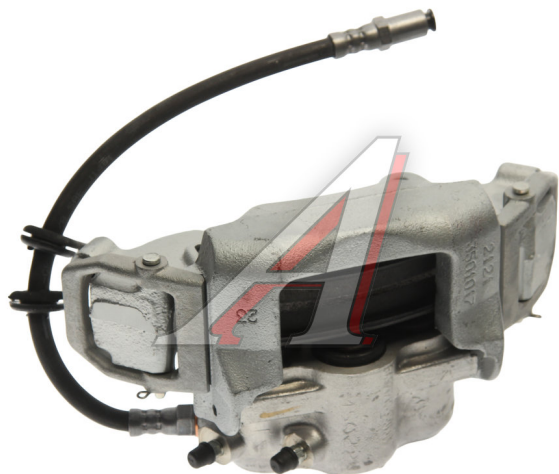

Суппорт ВАЗ-21214, 2123 левый в сборе АвтоВАЗ

Код для заказа: **880314**

Артикул: **21214-3501013-10**

ОЗ 13510.28
О2 13960.46
О1 14180.06
РЗ 14700

Характеристики

Код для заказа	880314
Артикулы	21214350101310
Каталожная группа	Механизмы управления, ..Тормоза
Ширина, м	0.15
Высота, м	0.18
Длина, м	0.15
Вес, кг	4.675
Код ТН ВЭД	8708309109