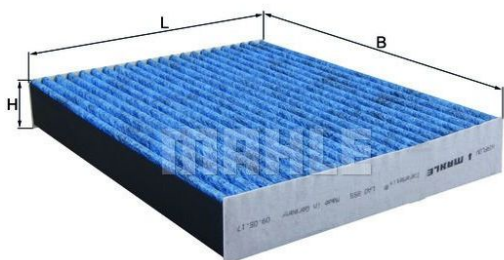

Фильтр воздушный салона VW Touareg (11-) противоаллергенный/антибактериальный MAHLE

Код для заказа: **880218**

Артикул: **LAO855**

Ширина [мм]	276
Высота [мм]	43
Общая длина [мм]	217
Исполнение фильтра	Фильтр активированного угля

O3 1384.09
O2 1471.32
O1 1557.33
P3 1730

Характеристики

Код для заказа 880218
Артикулы
Каталожная группа Кузов, ..Отопление и вентиляция кабины

Параметры

Производитель MAHLE

Территория отгрузки

Все склады **0 шт.** Склад