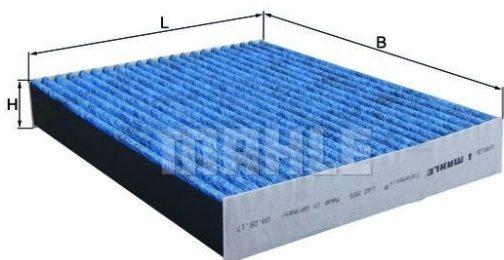

Фильтр воздушный салона VW Touareg (11-) противоаллергенный/антибактериальный MAHLE

Код для заказа: **880218**

Артикул: **LA0855**

Ширина [мм]	276
Высота [мм]	43
Общая длина [мм]	217
Исполнение фильтра	Фильтр активированного угля

O3 1384.09
O2 1471.32
O1 1557.33
P3 1730

Характеристики

Код для заказа 880218
Артикулы
Каталожная группа Кузов, ..Отопление и вентиляция кабины

Параметры

Производитель MAHLE

Территория отгрузки

Все склады **0 шт.** Склад