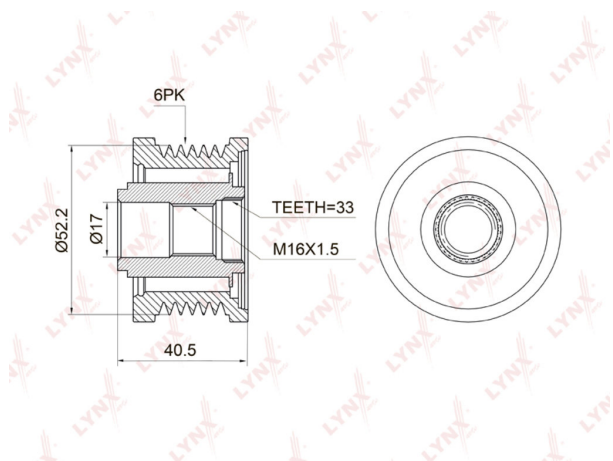

Шкив NISSAN Primera (01-07) генератора LYNX

Код для заказа: **878861**Артикул: **PA1008**

O3 2330.7

O2 2377.31

O1 2424.86

P3 3300

Характеристики

Код для заказа	878861
Артикулы	GA768.00, 23151-6N20A
Каталожная группа	Электрооборудование, ..Электрооборудование
Ширина, м	0.08
Высота, м	0.06
Длина, м	0.08
Вес, кг	0.47
Код ТН ВЭД	8483502000