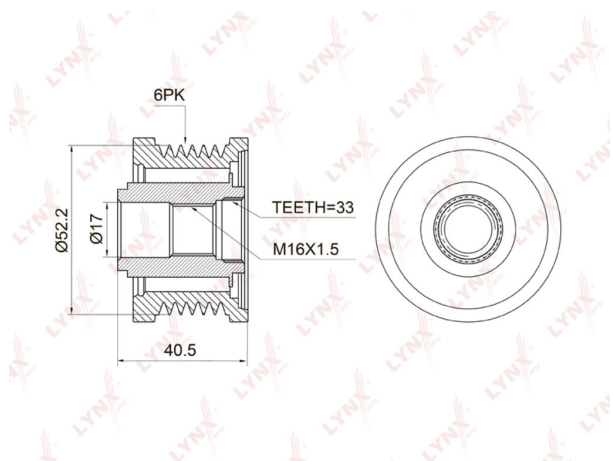

Шкив NISSAN Primera (01-07) генератора LYNX

Код для заказа: **878861**

Артикул: **PA1008**

ОЗ 2176

О2 2176

О1 2176

РЗ 2850

Характеристики

Код для заказа	878861
Артикулы	GA768.00, 23151-6N20A
Каталожная группа	Электрооборудование, ..Электрооборудование
Ширина, м	0.08
Высота, м	0.06
Длина, м	0.08
Вес, кг	0.47

Параметры

Производитель LYNX

Территория отгрузки