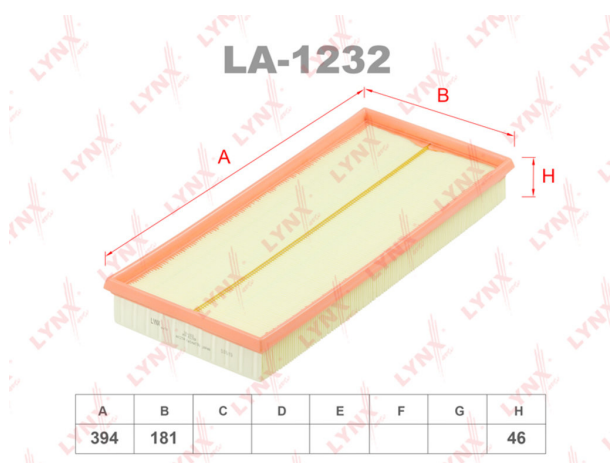

Фильтр воздушный MERCEDES A (W169), B (W245) (Di M640) LYNX

Код для заказа: **878711**

Артикул: **LA1232**

O3 448.8

O2 457.78

O1 466.93

P3 880

Характеристики

Код для заказа 878711

Артикулы LX1004, A6400940204

Каталожная группа Двигатель, ..Система питания двигателя

Параметры

Производитель LYNX

Территория отгрузки

Все склады **0 шт.** Склад

Другие склады и магазины партнера