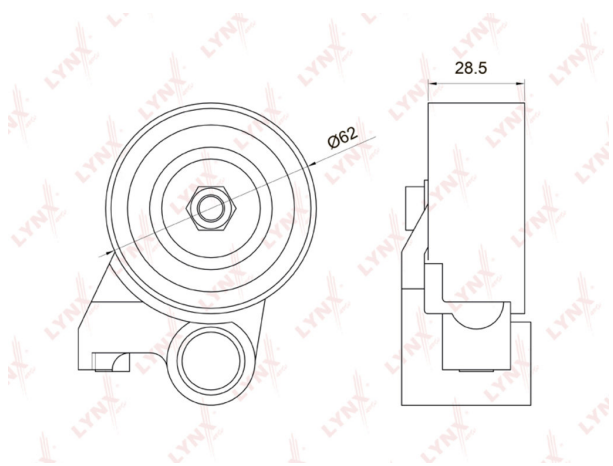

## Ролик натяжной TOYOTA Land Cruiser ремня ГРМ LYNX

Код для заказа: **878664**

Артикул: **PB1072**

ОЗ 1494.3

О2 1524.19

О1 1554.67

РЗ 2330

### Характеристики

Код для заказа 878664

Артикулы VKM71704, 13505-67040

Каталожная группа Двигатель, ..Двигатель