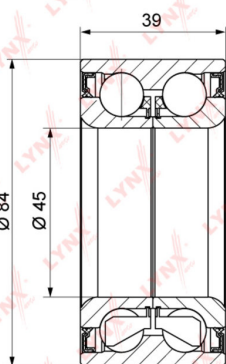

## Подшипник ступицы MERCEDES C (W202) (02-07) заднего LYNX

Код для заказа: **878663**Артикул: **WB1368**

O3 2359.26

O2 2406.45

O1 2454.57

P3 3300

### Характеристики

Код для заказа	878663
Артикулы	WB-1368, A2029810127
Каталожная группа	Ходовая часть, ..Колеса и ступицы
Ширина, м	0.1
Высота, м	0.08
Длина, м	0.11
Вес, кг	1
Код ТН ВЭД	8482200009