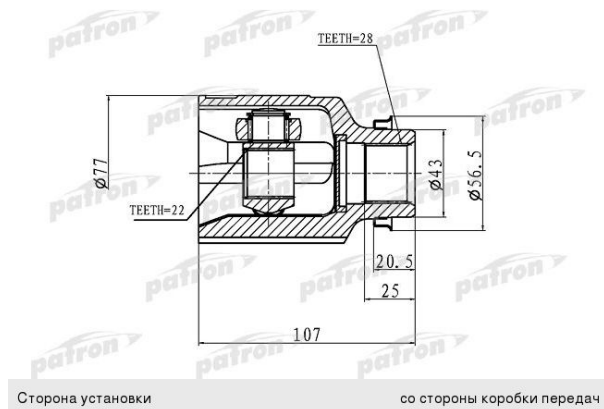

ШРУС наружный KIA Spectra (94-03) PATRON

Код для заказа: **876507**

Артикул: **PCV1172**

O3 3299.7

O2 3299.7

O1 3299.7

P3 4100

Характеристики

Код для заказа	876507
Артикулы	KI-010, 0K2N4-2560X
Каталожная группа	Трансмиссия, ..Передача карданная
Ширина, м	0.115
Высота, м	0.115
Длина, м	0.2
Вес, кг	2.655
Код ТН ВЭД	8708999709

Параметры

Производитель PATRON