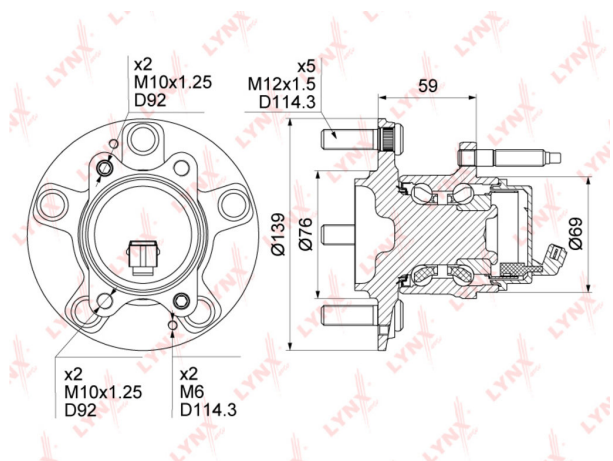

Ступица KIA Cerato (08-) задняя (АБС) LYNX

Код для заказа: **876027**

Артикул: **WH1244**

O3 6759.54

O2 6894.73

O1 7032.63

P3 8000

Характеристики

Код для заказа	876027
Артикулы	2282CERRM, 52730-1M000
Каталожная группа	Ходовая часть, ..Колеса и ступицы
Ширина, м	0.17
Высота, м	0.18
Длина, м	0.17
Вес, кг	3.4

Параметры

Код ТН ВЭД	8708709109
Производитель	LYNX