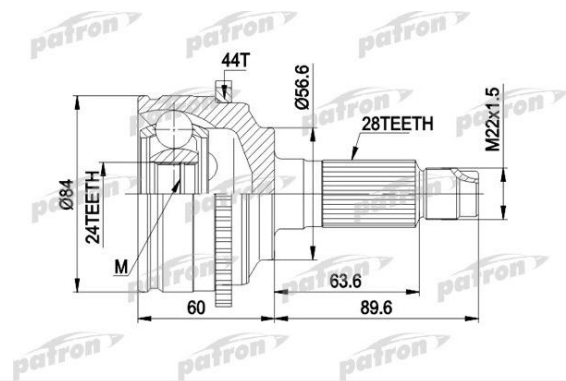

## ШРУС наружный MAZDA Xedos 9 (93-) PATRON

Код для заказа: **875850**

Артикул: **PCV3028**

Сторона установки	со стороны колеса
Длина [мм]	149,6
Внешнее зацепление со стороны колеса	28
Внутренне зубчатое соединение со стороны колеса	24
Диаметр прокладки [мм]	56,6
Число зубцов кольца ABS	44
Наружная резьба [мм]	M22X1.5
Наружный диаметр [мм]	84
Тип соединения / сочленения	Шарнир равных угловых скоростей

### Характеристики

Код для заказа	875850
Артикулы	GF01-22-510, GU01-22-510
Каталожная группа	Трансмиссия, ..Передача карданная
Ширина, м	0.115
Высота, м	0.115
Длина, м	0.2
Вес, кг	2.5