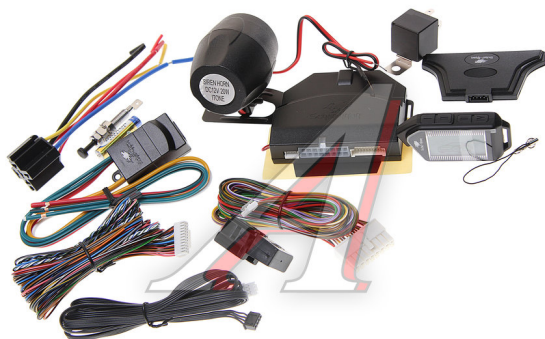

Сигнализация с автозапуском SCHER-KHAN

Код для заказа: **875357**

Артикул: **М10 Компл. 2.0**

ОЗ 8550

О2 8550

О1 8550

РЗ 8550

Характеристики

Код для заказа 875357

Артикулы

Ширина, м 0.2

Высота, м 0.08

Длина, м 0.12

Вес, кг 1.2

Код ТН ВЭД 8512301009

Параметры