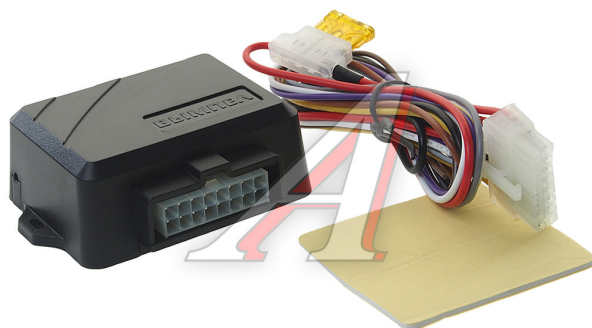

Модуль управления стеклоподъемниками ВЫМПЕЛ

Код для заказа: **875236**

Артикул: **R01-2W**

ОЗ 1392.02

О2 1414.59

О1 1436.55

РЗ 1490

Характеристики

Код для заказа 875236

Артикулы W-R01-2W

Ширина, м 0.105

Высота, м 0.048

Длина, м 0.155

Вес, кг 0.17

Код ТН ВЭД 8708999709

Параметры