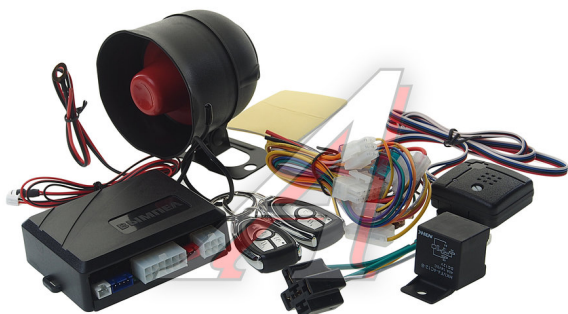

Сигнализация ВЫМПЕЛ

Код для заказа: **875228**

Артикул: **188Т-Y101**

ОЗ 3667.32

О2 3725.27

О1 3783.22

РЗ 3790

Характеристики

Код для заказа 875228

Артикулы W-188Т-Y101

Ширина, м 0.13

Высота, м 0.13

Длина, м 0.16

Вес, кг 0.615

Код ТН ВЭД 8512301009

Параметры