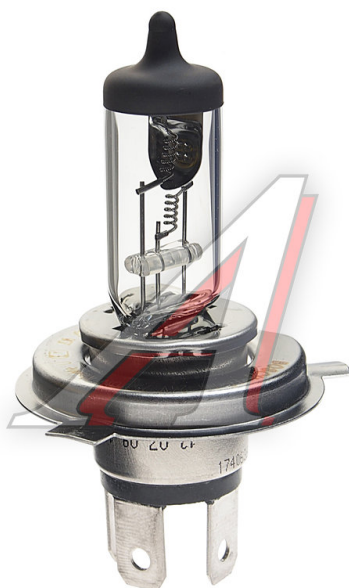

Лампа 24V H4 75/70W P43t Trucklight Maxlife BOSCH

Код для заказа: **874650**Артикул: **1987302742**

O3 299.6

O2 299.6

O1 299.6

P3 580

Характеристики

Код для заказа	874650
Артикулы	АКГ 24-75-70 (H4)
Каталожная группа	Электрооборудование, ..Электрооборудование
Ширина, м	0.05
Высота, м	0.05
Длина, м	0.07
Вес, кг	0.021
Заводская норма упаковки, шт	1
Код ТН ВЭД	8539213009
ОКПД2	27.40.12.000