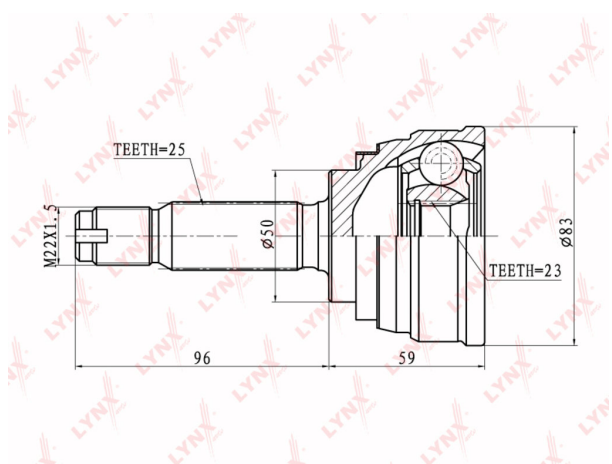

ШРУС наружный MITSUBISHI Galant (84-) передний LYNX

Код для заказа: **874489**

Артикул: **CO5502**

ОЗ 2448

О2 2496.96

О1 2546.9

РЗ 2860

Характеристики

Код для заказа 874489

Артикулы MB297376

Каталожная группа Трансмиссия, ..Передача карданная

Параметры

Производитель LYNX

Территория отгрузки

Все склады **0 шт.** Склад

Другие склады и магазины партнера