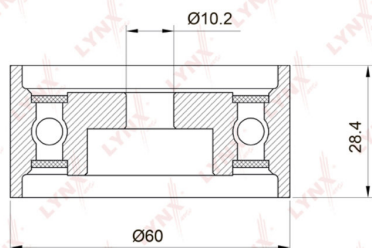

Ролик ГРМ MITSUBISHI Lancer, Outlander, L200 обводной LYNX

Код для заказа: **874449**

Артикул: **РВ3013**

O3 1009.8

O2 1030

O1 1050.6

P3 1610

Характеристики

Код для заказа 874449

Артикулы РВ-3013, 1145A078

Каталожная группа Двигатель, ..Двигатель

Параметры

Не обновлять цены на WB Да

Производитель LYNX

Территория отгрузки

Все склады **0 шт.** Склад

Другие склады и магазины партнера