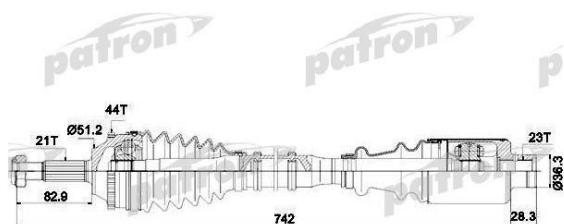

Полуось RENAULT Megane переднего моста правая PATRON

Код для заказа: **872745**Артикул: **PDS1116**

Сторона установки	передний мост справа
Длина [мм]	748
Внешнее зацепление со стороны колеса	21
Внешнее зацепление со стороны дифференциала	23
Число зубцов кольца ABS	44
Тормозная динамика / динамика движения	для автомобилей с ABS

O3 7233.84

O2 7233.84

O1 7233.84

P3 7500

Характеристики

Код для заказа	872745
Артикулы	7701469375
Каталожная группа	Трансмиссия, ..Мост передний ведущий
Ширина, м	0.115
Высота, м	0.115
Длина, м	0.8
Вес, кг	6.55