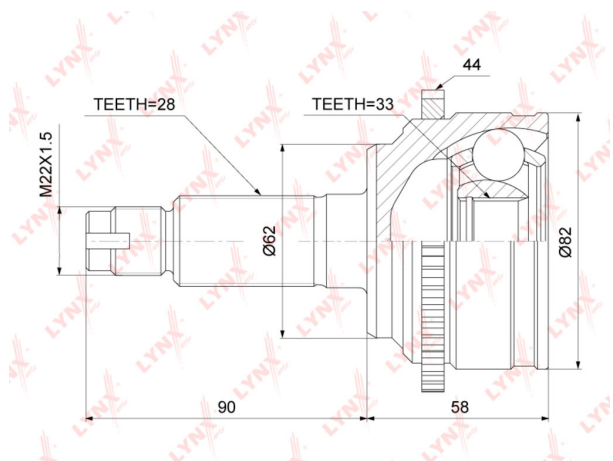

ШРУС наружный MAZDA 6 (05-) комплект LYNX

Код для заказа: **872006**

Артикул: **CO3720A**

O3 4603.26

O2 4695.33

O1 4789.23

P3 5300

Характеристики