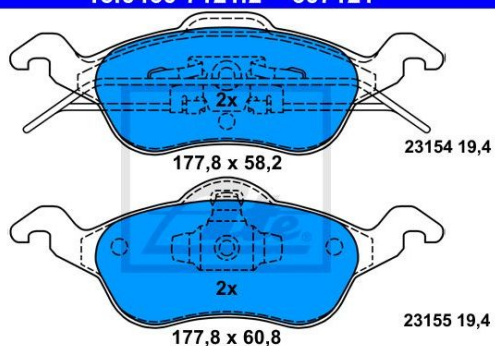

Колодки тормозные FORD Focus (98-) передние (4шт.) АТЕ

Код для заказа: **871460**Артикул: **13.0460-7121.2****13.0460-7121.2 607121**

Толщина [мм]	19,4
проверочное значение	E9 90R-02A1211/4236
Ширина [мм]	177,8
Высота 1 [мм]	58,2
Высота 2 [мм]	60,8
Датчик износа	не подготовленно для датчика износа
Тормозная установка	АТЕ
Код MAPR в наличии	