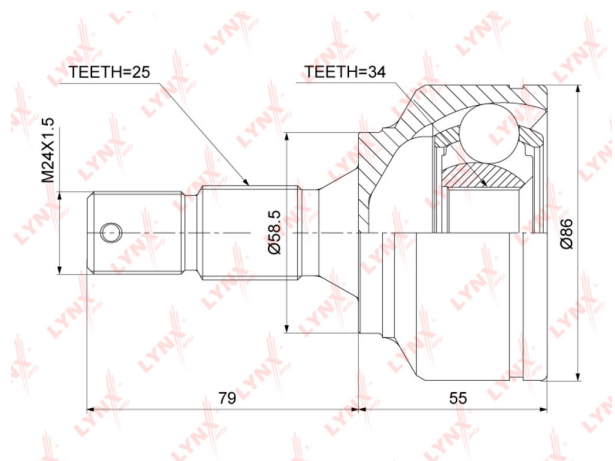

ШРУС наружный CITROEN C2 (04-) комплект LYNX

Код для заказа: **871451**Артикул: **CO3824**

O3 4696.08

O2 4790

O1 4885.8

P3 5800

Характеристики

Код для заказа	871451
Артикулы	CO-3824
Каталожная группа	Трансмиссия, ..Передача карданная
Ширина, м	0.11
Высота, м	0.11
Длина, м	0.2
Вес, кг	2.13
Код ТН ВЭД	8708509909