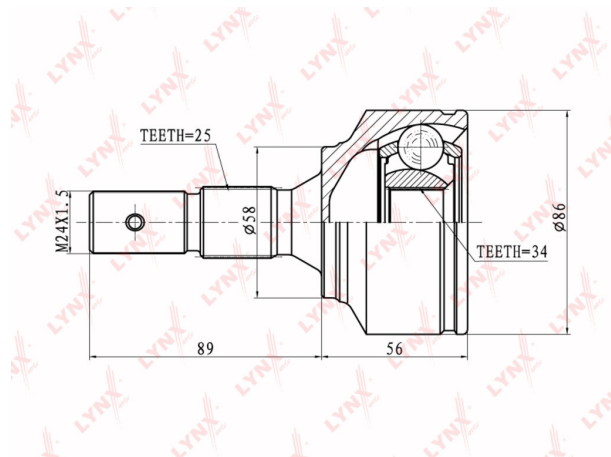

ШРУС наружный CITROEN C2 (04-) комплект LYNX

Код для заказа: **871449**

Артикул: **CO2200**

O3 2904.96

O2 2963.06

O1 3022.32

P3 4200

Характеристики