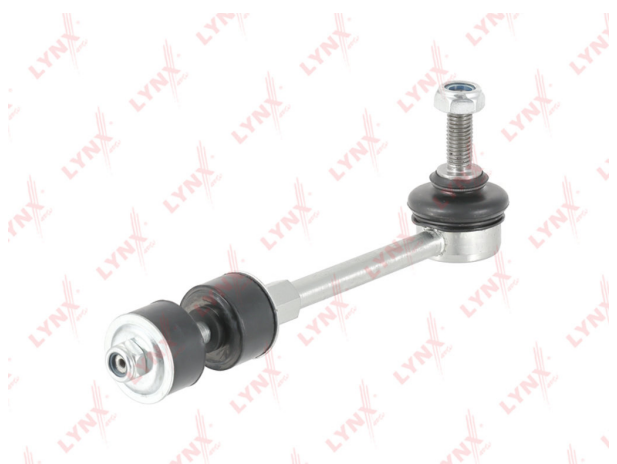

Стойка стабилизатора FORD Kuga (12-) заднего левая/правая LYNX

Код для заказа: **871303**

Артикул: **C7528LR**

ОЗ 1645.26

О2 1678.17

О1 1711.73

РЗ 2350

Характеристики

Код для заказа	871303
Артикулы	1502681
Каталожная группа	Ходовая часть, ..Подвеска автомобиля
Ширина, м	0.1
Высота, м	0.1
Длина, м	0.25
Вес, кг	0.2
Код ТН ВЭД	8708805509

Параметры

Не обновлять цены на WB Да