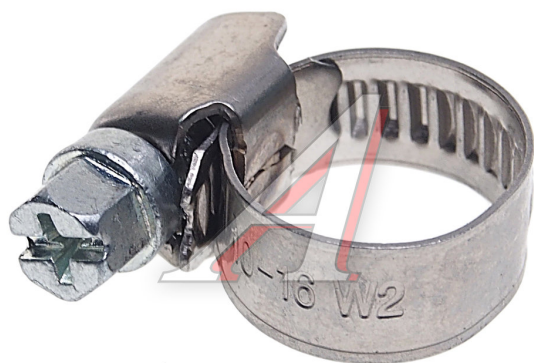

## Хомут ленточный 010-016мм (9мм) червячный нержавеющая сталь KVP

Код для заказа: **870696**

Артикул: **01203010-01609**

ОЗ 14.03

О2 20.74

О1 28.06

РЗ 35

### Характеристики

Код для заказа 870696

Артикулы 010-016 KVP, 10-16

Ширина, м 0.025

Высота, м 0.01

Длина, м 0.02

Вес, кг 0.004

Код ТН ВЭД 7326909807