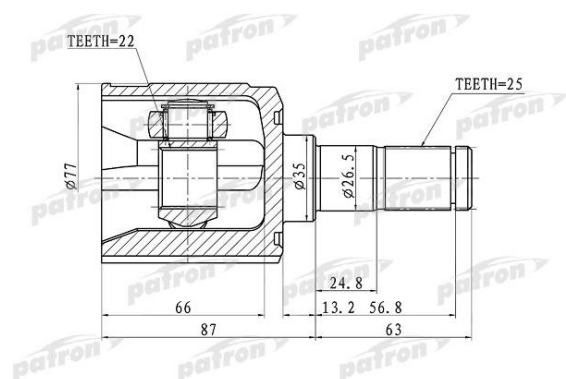

ШРУС внутренний HYUNDAI Accent (99-10) правый комплект PATRON

Код для заказа: **870524**

Артикул: **PCV1003**

Сторона установки	со стороны коробки передач
Длина [мм]	150
Внешнее зацепление со стороны дифференциала	25
Внутреннее зубчатое соединение со стороны дифференциала	22
Диаметр прокладки [мм]	35

O3 2973.3

O2 2973.3

O1 2973.3

P3 3100

Характеристики

Код для заказа	870524
Артикулы	49505-25B00
Каталожная группа	Трансмиссия, ..Передача карданная
Ширина, м	0.115
Высота, м	0.115
Длина, м	0.2
Вес, кг	1.98