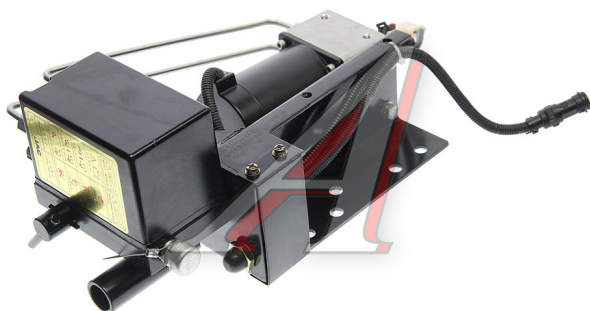

## Насос JAC N350 подъема кабины в сборе OE

Код для заказа: **869631**

Артикул: **5004200Y41N302**

O3 38681.57

O2 39455.2

O1 40244.31

P3 40245

### Характеристики

Код для заказа 869631

Артикулы

Каталожная группа Кузов, ..Кабина (кузов)

Ширина, м 0.35

Высота, м 0.18

Длина, м 0.42

Вес, кг 9