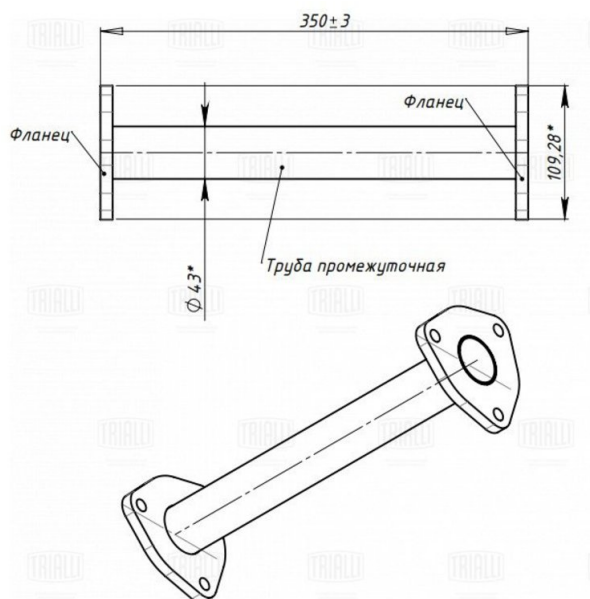

## Глушитель CHEVROLET Lanos (97-02) передняя часть TRIALLI

Код для заказа: **868759**

Артикул: **ЕСР0501**

ОЗ 868.03

О2 868.03

О1 868.03

РЗ 1205