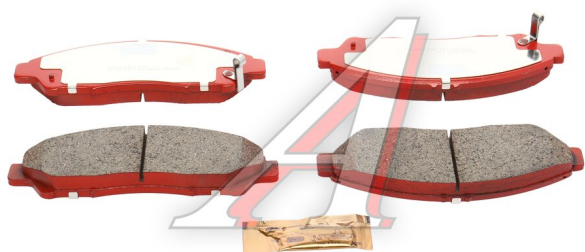

## Колодки тормозные HONDA Pilot передние (Sport)(4шт.) NIBK

Код для заказа: **868029**

Артикул: **PN28001S**

O3 8245.37

O2 8306.37

O1 8366.76

P3 8800

### Характеристики

Код для заказа	868029
Артикулы	PN28001, 45022-SZA-A10/ 22972580
Каталожная группа	Механизмы управления, ..Тормоза
Ширина, м	0.085
Высота, м	0.085
Длина, м	0.17
Вес, кг	2.065
Код ТН ВЭД	8708309109
ОКПД2	29.32.30.132