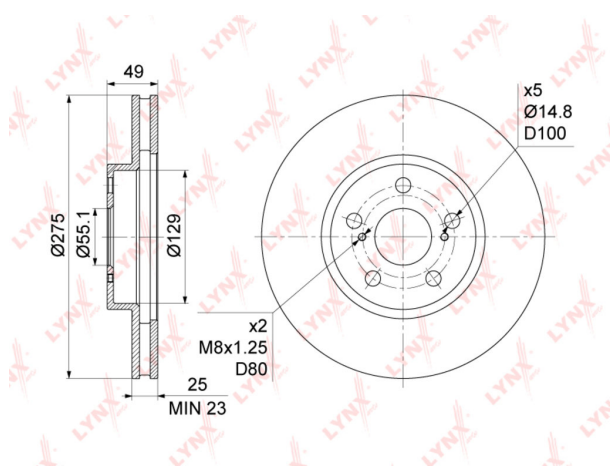

Диск тормозной TOYOTA Caldina (05-07) передний (1шт.) LYNX

Код для заказа: **867585**Артикул: **BN1154**

O3 2889.66

O2 2947.45

O1 3006.4

P3 3800

Характеристики

Код для заказа	867585
Артикулы	BN-1154, 43512-20711
Каталожная группа	Механизмы управления, ..Тормоза
Ширина, м	0.3
Высота, м	0.05
Длина, м	0.3
Вес, кг	6.5
Код ТН ВЭД	8708309109