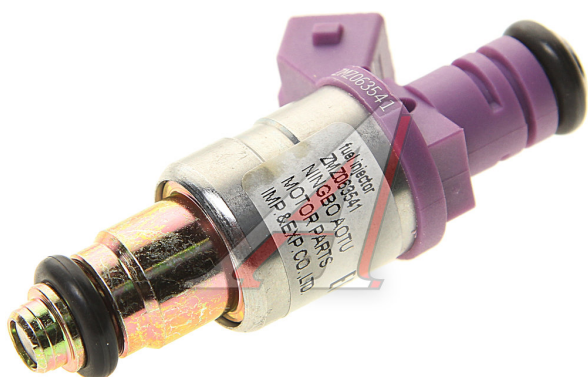

## Форсунка ЗМЗ-406, УМЗ-4216 топливная КЗАТЭ (ЗиТ)

Код для заказа: **867092**

Артикул: **ZMZ063541**

ОЗ 961.56

О2 977.7

О1 992.88

РЗ 1190

### Характеристики

Код для заказа	867092
Артикулы	406.1132010
Каталожная группа	Двигатель, ..Система питания двигателя
Ширина, м	0.04
Высота, м	0.04
Длина, м	0.1
Вес, кг	0.075