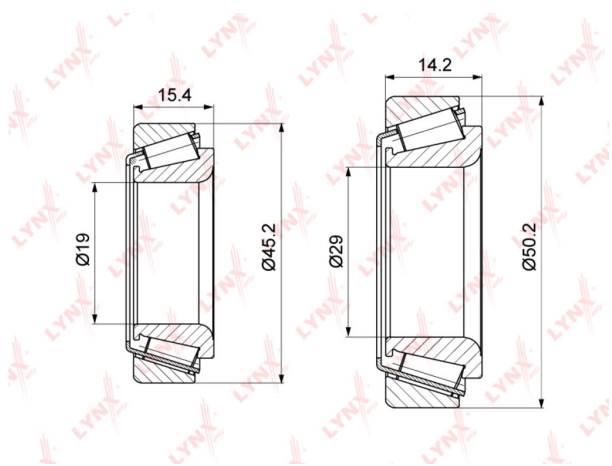

Подшипник ступицы VW Caddy (95-04) AUDI задней LYNX

Код для заказа: **867002**Артикул: **WB1276**

O3 807
O2 807
O1 807
P3 1180

Характеристики

Код для заказа	867002
Артикулы	26498, 4A0598625
Каталожная группа	Ходовая часть, ..Колеса и ступицы
Ширина, м	0.1
Высота, м	0.04
Длина, м	0.1
Вес, кг	0.15