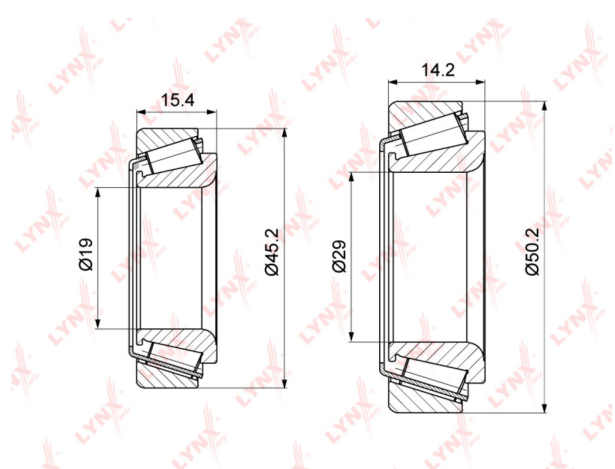

Подшипник ступицы VW Caddy (95-04) AUDI задней LYNX

Код для заказа: **867002**Артикул: **WB1276**

O3 863.94

O2 881.22

O1 898.84

P3 1350

Характеристики

Код для заказа	867002
Артикулы	26498, 4A0598625
Каталожная группа	Ходовая часть, ..Колеса и ступицы
Ширина, м	0.1
Высота, м	0.04
Длина, м	0.1
Вес, кг	0.15
Код ТН ВЭД	8482200009