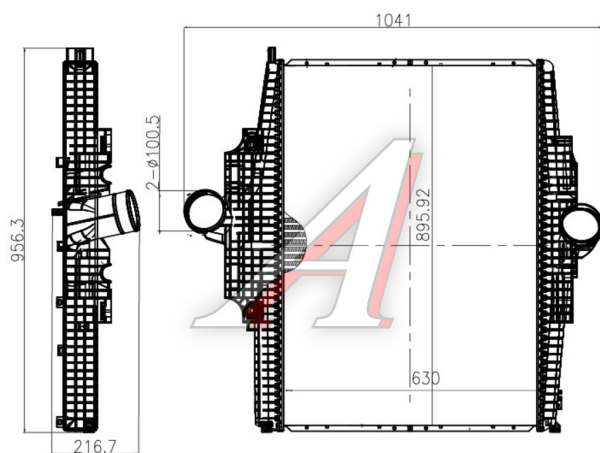

Интеркулер КАМАЗ-5490 MERCEDES Axor (02-) LUZAR

Код для заказа: **866995**

Артикул: **LRIC15703**

O3 56353.02

O2 56353.02

O1 56353.02

P3 83760

Характеристики

Код для заказа	866995
Артикулы	5490A-1172010, A9405010301
Каталожная группа	Двигатель, ..Система питания двигателя
Ширина, м	1.11
Высота, м	0.06
Длина, м	1.04
Вес, кг	20.56
Код ТН ВЭД	8708913509

Параметры

Производитель LUZAR

Территория отгрузки