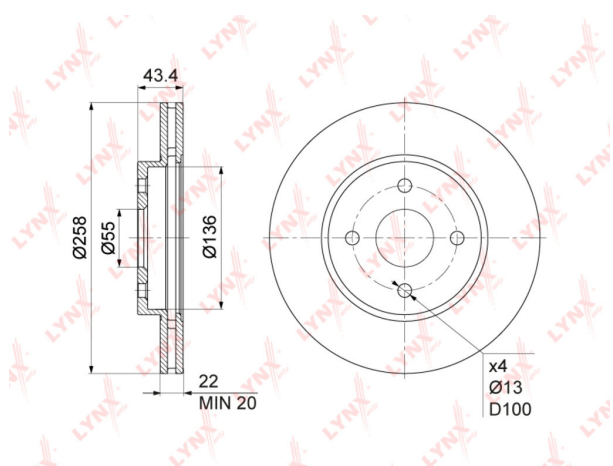

## Диск тормозной MAZDA 2 (02-) передний (1шт.) LYNX

Код для заказа: **865018**

Артикул: **BN1074**

O3 2426.58

O2 2475.11

O1 2524.61

P3 3220

### Характеристики

Код для заказа 865018

Артикулы D35Y-33-25XG

Каталожная группа Механизмы управления, ..Тормоза