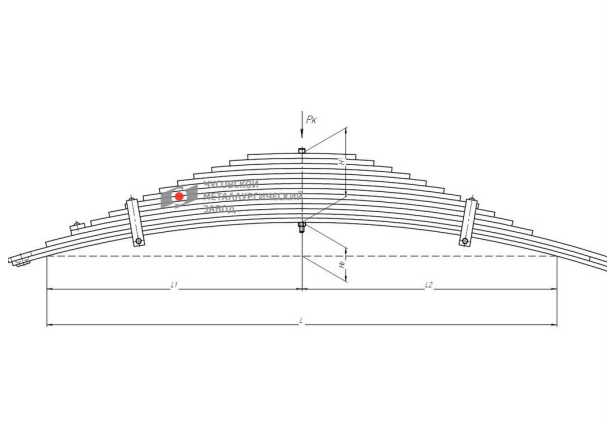

# Рессора МАЗ полуприцепа (14 листов) L=1654мм ЧМЗ

Код для заказа: **864536**Артикул: **8378-2912012-02**

ОЗ 42600  
О2 43300.02  
О1 44000.04  
РЗ 44300

## Характеристики

Код для заказа	864536
Артикулы	8378-2912012-02/ 8378-2912012-002, 8378-2912012-01
Каталожная группа	Ходовая часть, ..Подвеска автомобиля
Ширина, м	0.09
Высота, м	0.192
Длина, м	1.654
Вес, кг	130.6