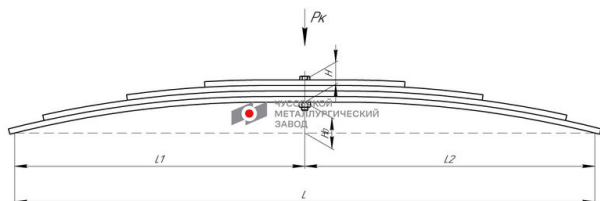

Рессора МАГАС-650904 задняя прицепа ЧМЗ

Код для заказа: **864534**

Артикул: **650904МГ-2912012**

ОЗ 5725.46

О2 5897.48

О1 6074.99

РЗ 6520

Характеристики

Код для заказа 864534

Артикулы 650904МГ-2912012

Каталожная группа Ходовая часть, ..Подвеска автомобиля

Вес, кг 12.6

Параметры

Производитель ЧМЗ

Территория отгрузки

Все склады **0 шт.** Склад