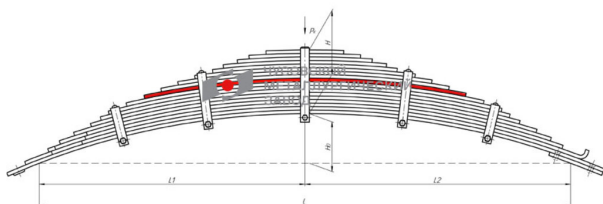

Лист рессоры КАМАЗ-65111 передней №8 L=905мм ЧМЗ

Код для заказа: **864391**

Артикул: **55111-2902108-01**

Технические данные / Technical data

Лист №10 рессоры 4925-2902012-10	
Сечение, мм	75 x 10
Длина, мм	905
Вес, кг	5,3
Марка стали	60С2А
Оригинальный номер OEM	55111-2902108-01

Характеристики

Код для заказа 864391

Артикулы

Каталожная группа Ходовая часть, ..Подвеска автомобиля

Ширина, м 0.075

Высота, м 0.001

Длина, м 0.905

Вес, кг 5.3