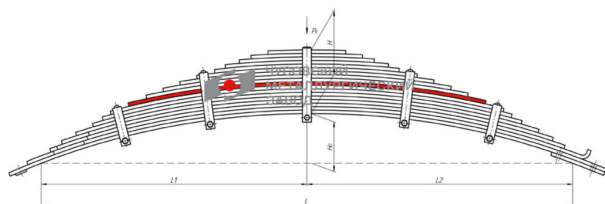

### Технические данные / Technical data

Лист №9 рессоры 4925-2902012-10	
Сечение, мм	75 x 10
Длина, мм	1005
Вес, кг	5,9
Марка стали	60С2А
Оригинальный номер OEM	55111-2902107-01

### Характеристики

Код для заказа 864387

Артикулы

Каталожная группа Ходовая часть, ..Подвеска автомобиля

Ширина, м 0.075

Высота, м 0.04

Длина, м 1

Вес, кг 5.9