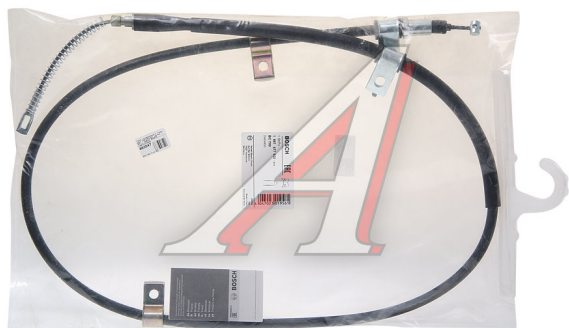

## Трос стояночного тормоза CHEVROLET Lanos (97-) левый BOSCH

Код для заказа: **863547**

Артикул: **1987477920**

ОЗ 1093.12

О2 1104.1

О1 1104.1

РЗ 1750

### Характеристики

Код для заказа	863547
Артикулы	96230545
Каталожная группа	Механизмы управления, ..Тормоза
Ширина, м	0.3
Высота, м	0.02
Длина, м	0.48
Вес, кг	0.64
Код ТН ВЭД	8708309909