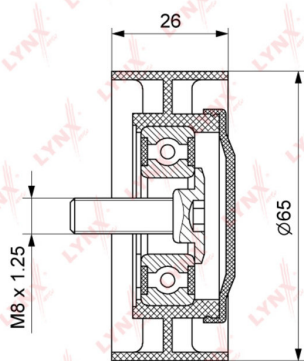

Ролик приводного ремня RENAULT Logan (07-15) натяжной LYNX

Код для заказа: **862980**Артикул: **PB5132**

O3 1519.8

O2 1550.2

O1 1581.2

P3 2200

Характеристики

Код для заказа	862980
Артикулы	PB-5132, 117203694R
Каталожная группа	Двигатель, ..Двигатель
Ширина, м	0.09
Высота, м	0.055
Длина, м	0.09
Вес, кг	0.15