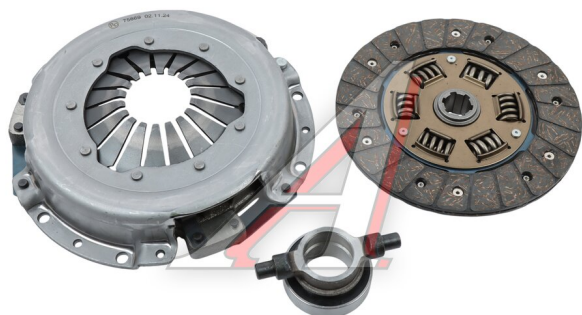

## Сцепление МТЗ-320 лепестковое однодисковое в сборе ТАЯ

Код для заказа: **861040**

Артикул: **75901**

ОЗ 10424.9

О2 10587.77

О1 10761.01

РЗ 11510

### Характеристики

Код для заказа	861040
Артикулы	320-1601090/ 320-1601130/ 320-1601180, 320-1601090
Каталожная группа	Трансмиссия, ..Сцепление
Ширина, м	0.3
Высота, м	0.06
Длина, м	0.31
Вес, кг	6.315
Код ТН ВЭД	8708939009